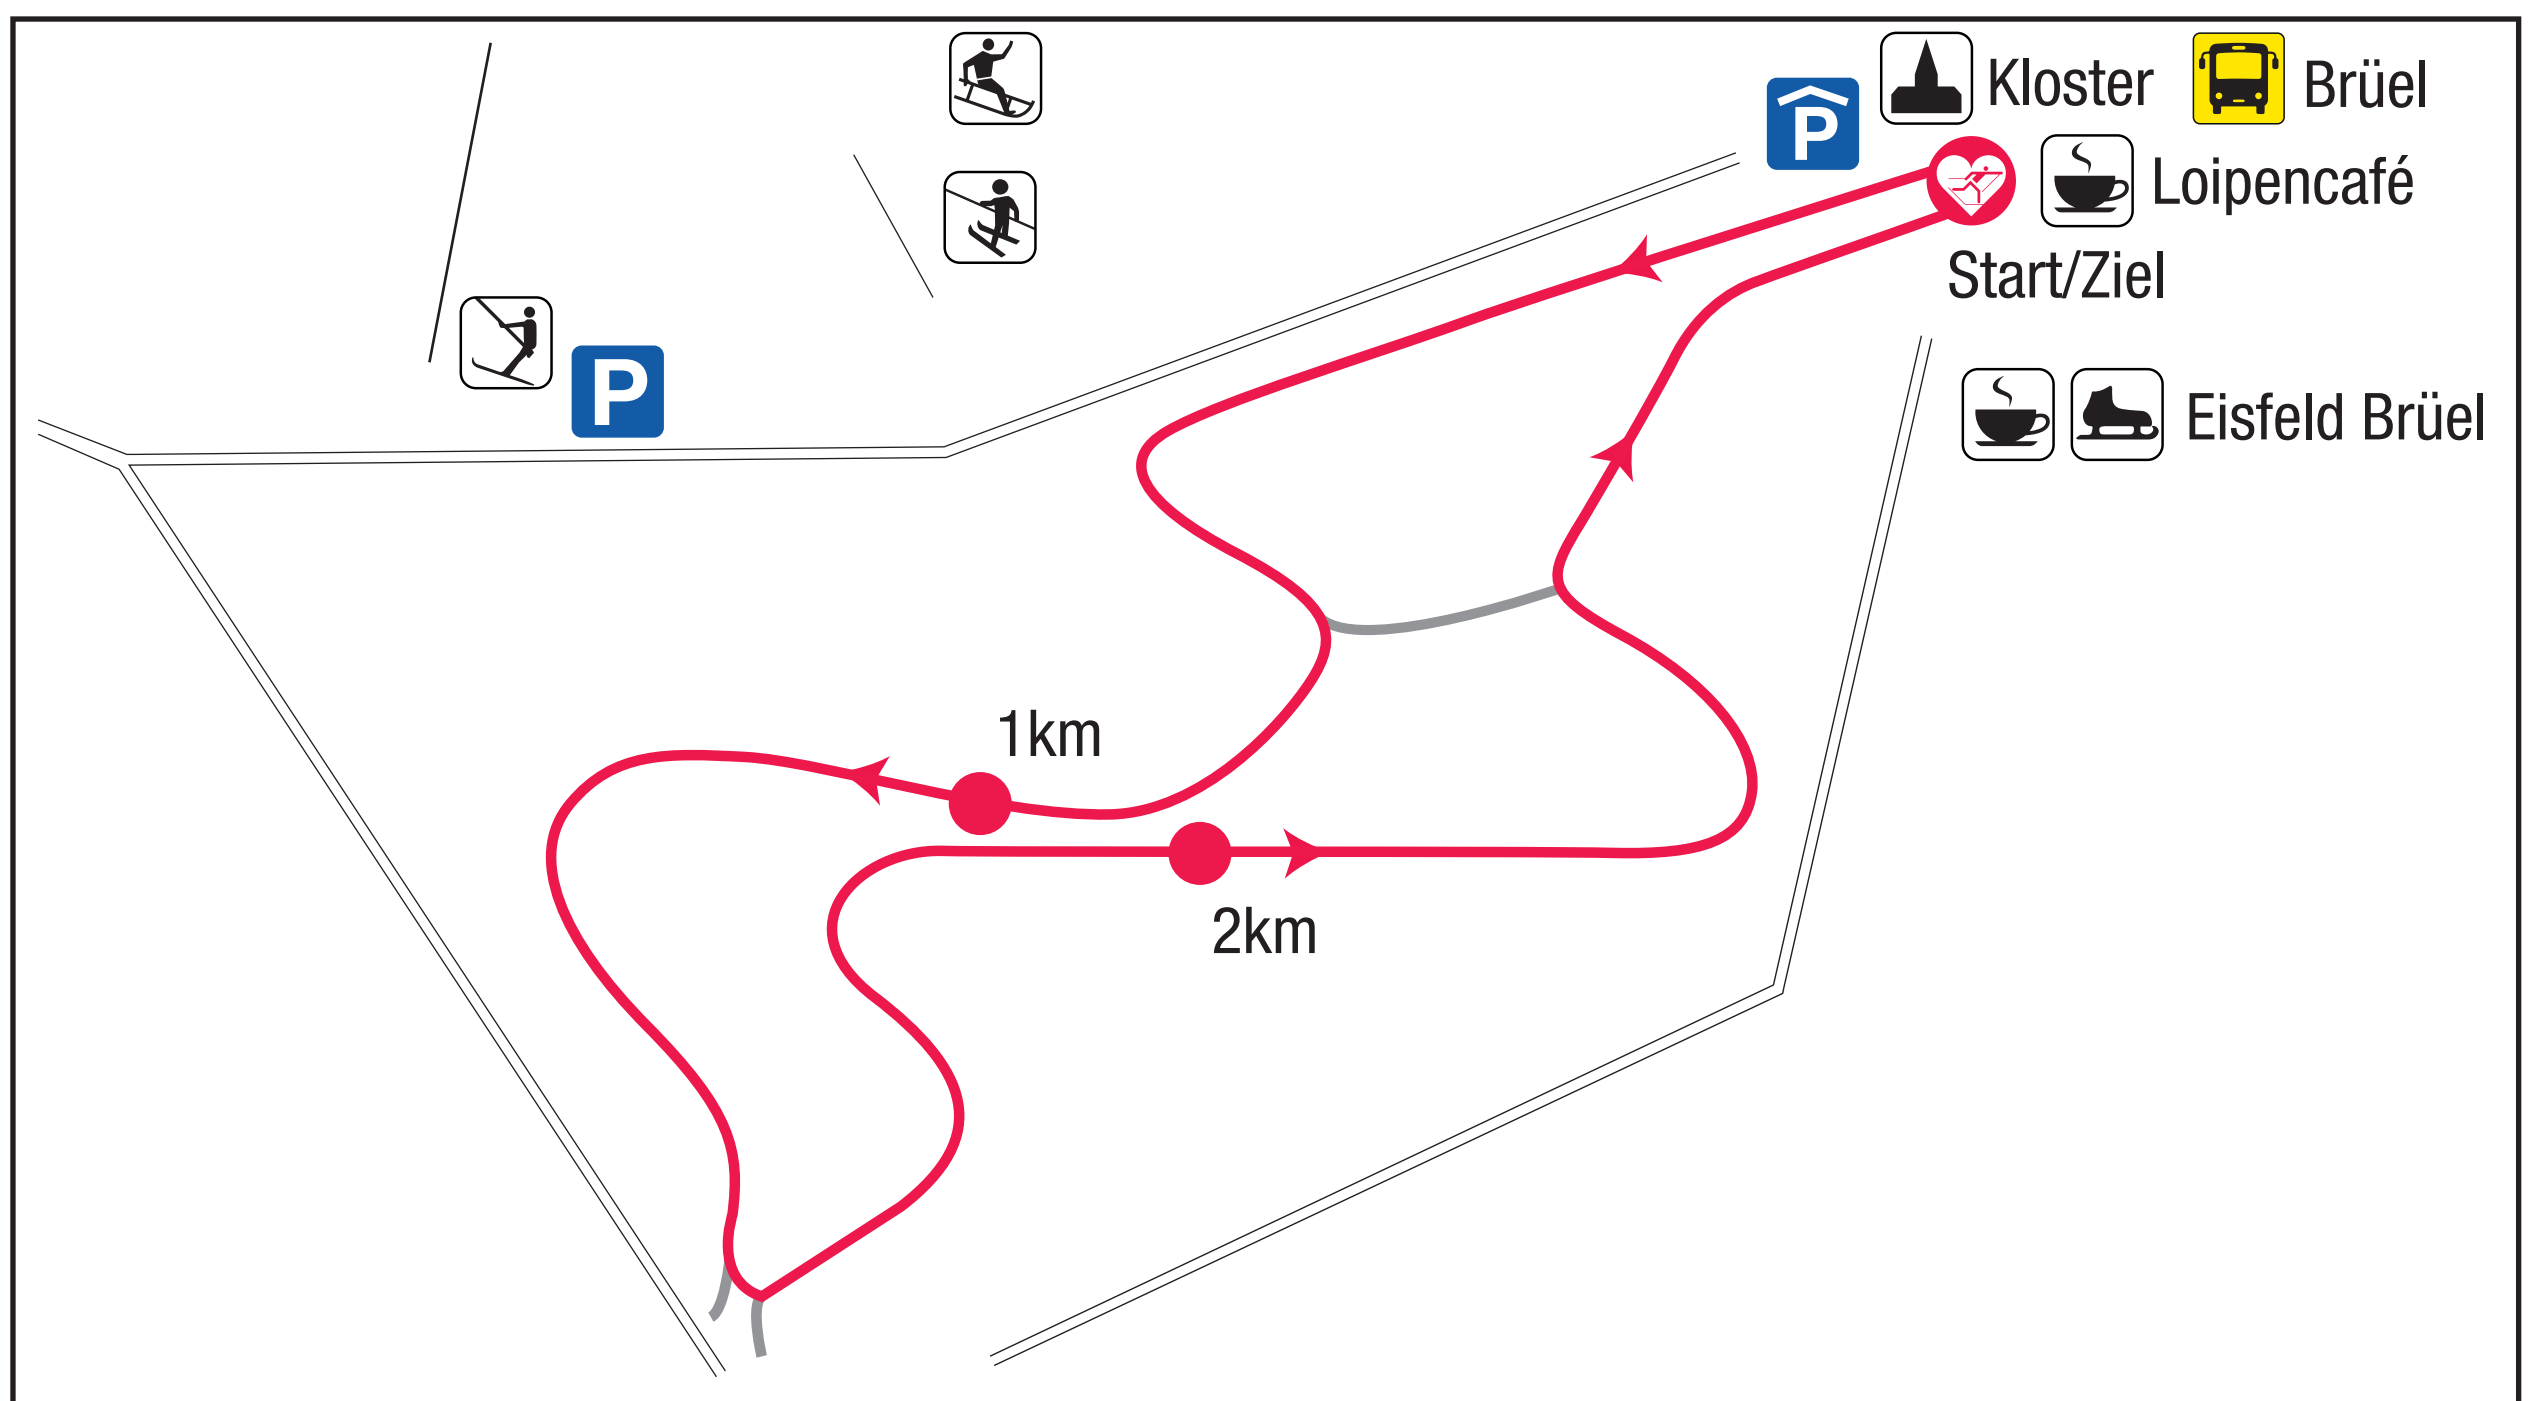

-Loiipe

Schwedentritt Einsiedeln

langlauf.ch

Schweizerische
Herzstiftung

Aktiv gegen Herzkrankheiten und Hirnschlag