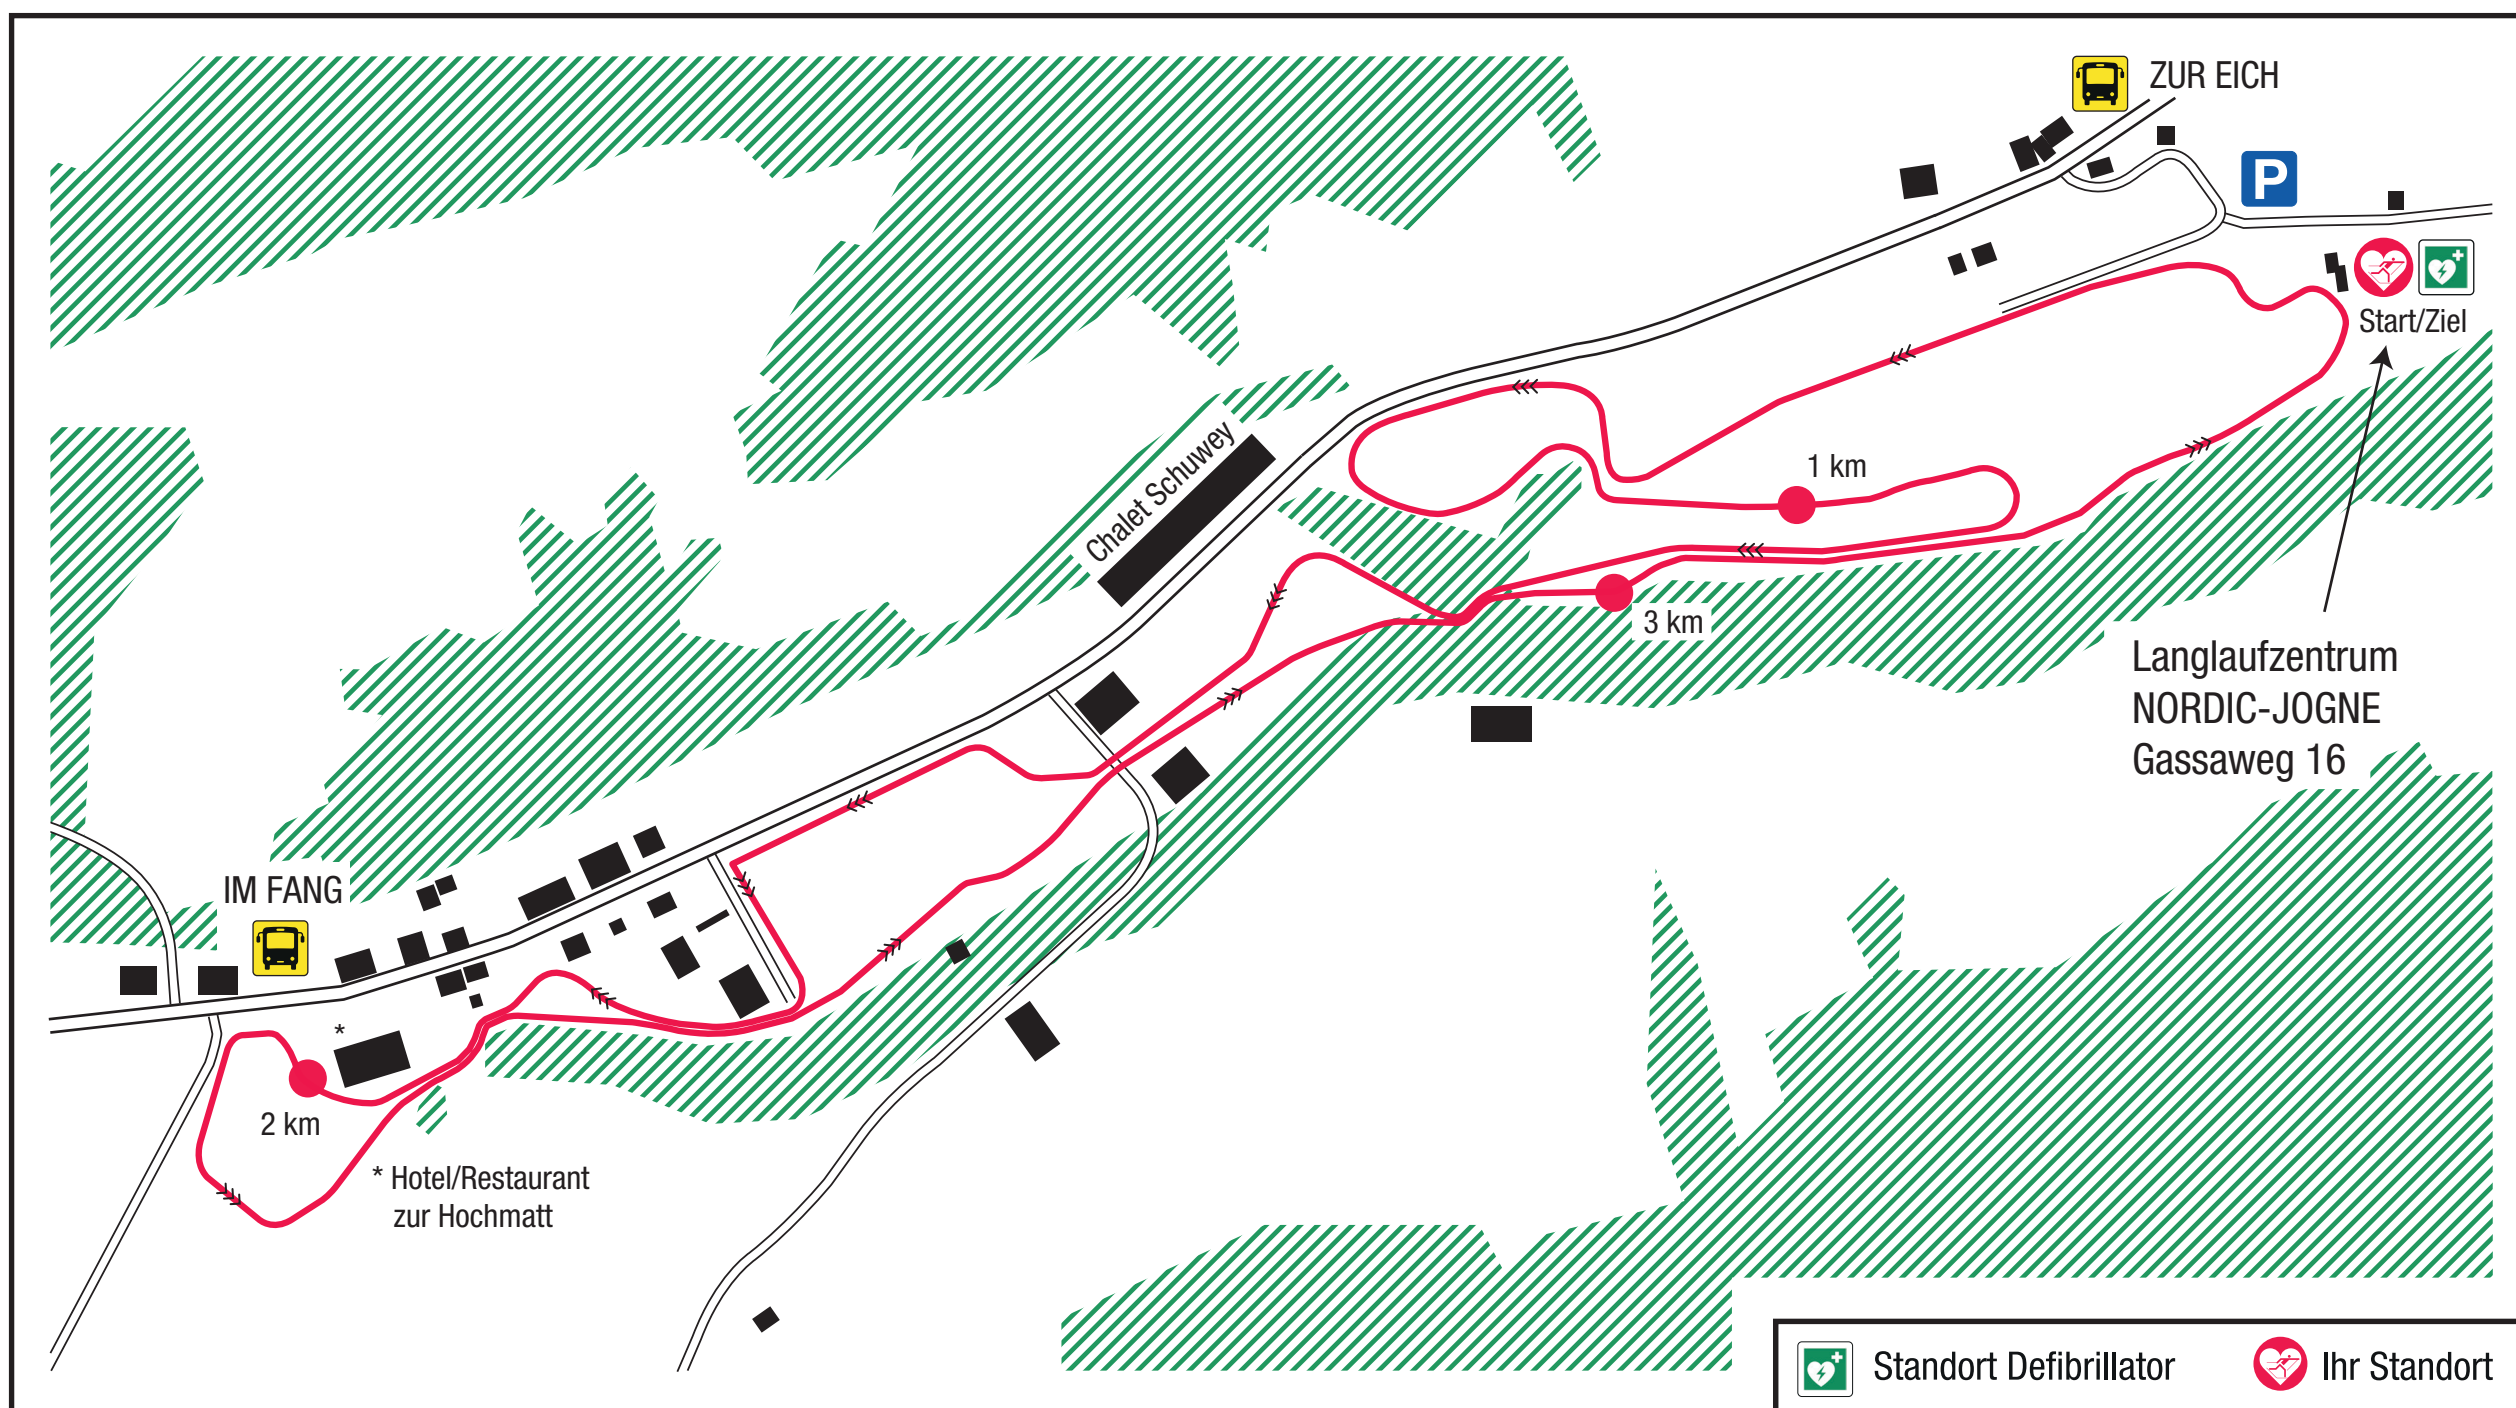

-Loipe

NORDIC-JOGNE

langlauf.ch

Schweizerische
Herzstiftung

Aktiv gegen Herzkrankheiten und Hirnschlag